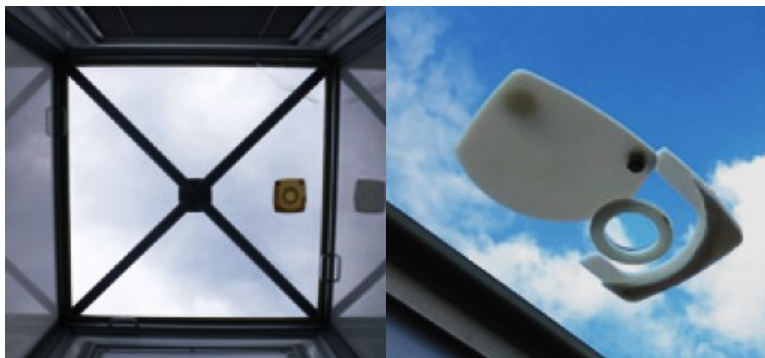

LES + DE LA LOCATION CBS

NOS SAS SONT COMPATIBLES AVEC VOS INSTALLATIONS EN ADDUCTION D'AIR !